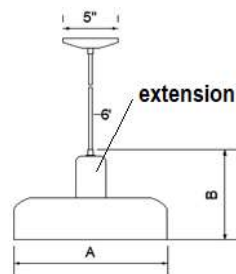

Miora finish / Couleurs

Available cords / Cordons disponibles

Options

See below the possible options details / voir plus bas le détails des options possibles

Wood extension / Extension en Bois

MODEL	A	B
Milena-08	8"	5"
Milena-14	14"	8 3/4"
Milena-24	24"	14 3/4"
Milena-30	30"	18 1/2"