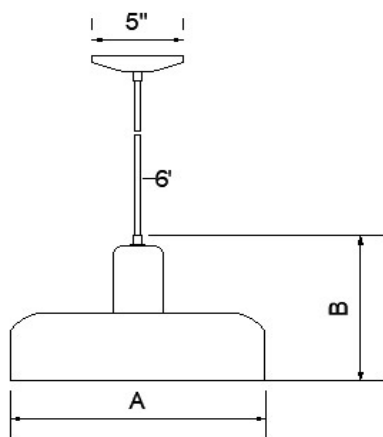

N/A	None / Aucun
EM	500 LUMENS- 90 MIN- 5000K, 120-277 VOLTS

INTERIOR SHADE FINISH / FINI ABAT-JOUR INTÉRIEUR

Miora: SB GT ST TW GD CP

RAL: Specify Ral Code / Spécifier le code RAL

EXTERIOR SHADE FINISH / FINI ABAT-JOUR EXTÉRIEUR

Miora: SB GT ST TW GD CP

RAL: Specify Ral Code / Spécifier le code RAL

STRAIN RELIEF FINISH / COULEUR DU SERRE FILS

Miora: SB GT ST TW GD CP SB PN

RAL: Specify Ral Code / Spécifier le code RAL

CORD TYPE / TYPE DE CORDON

Miora: BV BC TC WV

SPECIAL: Contact for colored cord / Contactez-nous pour les cordons de couleur

CORD AND WIRE LENGHT IN FEET / LONGUEUR DE CORDON ET FILS EN PIEDS

6 10 15 25

* 6Ft included, extra for longuer / 6' inclus extra pour longueur supplémentaire

* For 0-10v dimming BV or WV only / BV ou WV seulement en gradation 0-10v

CANOPY FINISH/ FINI DU CANOPIE

BC	Black canopy / canopie noir
WC	White canopy / canopie blanc
CUS	Specify the color code / Indiquer le code couleur

ALUMINIUM EXTENSION FINISH / FINI DE L'EXTENSION EN ALUMINIUM

Miora: SB GT ST TW GD CP

RAL: Specify Ral Code / Spécifier le code RAL

OPTIONALS UPGRADES (Extra applies) / OPTIONS (Coûts applicables)

N/A	None / Aucun
WD	Tinted maple wood extension / extension en érable teint

WOOD EXTENSION FINISH / FINI DE L'EXTENSION EN BOIS

NTL	Clear varnish / Vernis clair
CRY	Cherry / Cerise
WLNT	Walnut / Noisette
WHT	White washed / Teinture blanche

ORDERING SPECIFICATION / SPÉCIFICATION DE COMMANDE

PROJECT NAME:

PRODUCT CODE:

TYPE :

MODEL	A	B
Milena-08	8"	5"
Milena-14	14"	8 3/4"
Milena-24	24"	14 3/4"
Milena-30	30"	18 1/2"