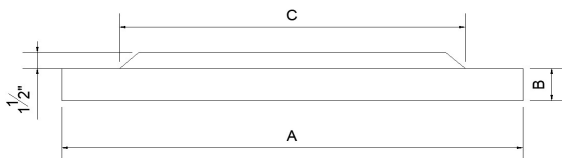

Miora:	SB GT ST TW GD CP
RAL:	Specify Ral Code / Spécifier le code RAL

MODEL	A	B	C
Kora C-16	16"	3"	12"
Kora C-24	24"	3"	18"
Kora C-32	32"	3"	24"
Kora C-40	40"	3"	30"

ORDERING SPECIFICATION / SPÉCIFICATION DE COMMANDE