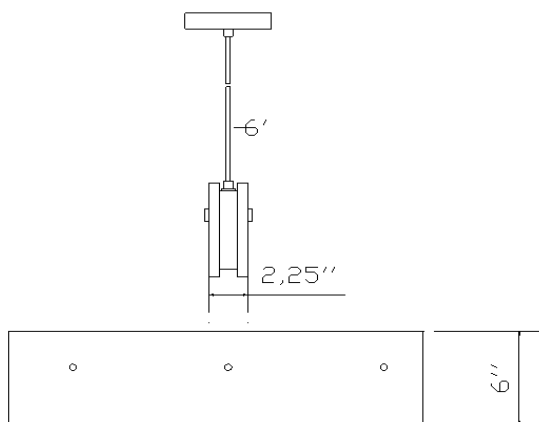

27 2700K
30 3000K
35 3500K
40 4000K

LENGHT IN INCHES / LONGUEUR EN POUCE

34 46 60 72 84 94 CUS

*CUS : SPECIFY NEEDED LENGHT / SPÉCIFIEZ LA LONGUEUR

LIGHTING DIRECTION / DIRECTION DE L'ÉCLAIRAGE

D DIRECT ONLY / DIRECTE SEULEMENT
D/I DIRECT AND INDIRECT /DIRECTE ET INDIRECTE

DIRECT LED LUMEN PACK / PUISSANCE DEL DIRECTE

330 330 LUMENS / 5W PER FOOT, 330 LUMENS 5W PAR 12"
660 660 LUMENS / 10W PER FOOT, 660 LUMENS 10W PAR 12"
1100 1100 LUMENS / 12W PER FOOT, 1100 LUMENS 12W PAR 12"

INDIRECT LED LUMEN PACK / PUISSANCE DEL INDIRECTE

330 330 LUMENS / 5W PER FOOT, 330 LUMENS 5W PAR 12"
660 660 LUMENS / 10W PER FOOT, 660 LUMENS 10W PAR 12"
1100 1100 LUMENS / 12W PER FOOT, 1100 LUMENS 12W PAR 12"

WOOD FINISH / FINI DU BOIS

NTL Clear varnish / Vernis clair
CRY Cherry / Cerise
WLNT Walnut / Noisette
WHT White washed / Teinture blanche

BUTTON FINISH / FINI DES BOUTONS

Miora: SB GT ST TW GD CP SB PN
RAL: Specify Ral Code / Spécifier le code RAL

CORD TYPE / TYPE DE CORDON

Miora: BV BC TC WV
SPECIAL: Contact for colored cord / Contactez-nous pour les cordons de couleur

CORD AND WIRE LENGHT IN FEET / LONGUEUR DE CORDON ET FILS EN PIEDS

6 10 15 25

* 6Ft included, extra for longuer / 6' inclus extra pour longueure supplémentaire

CANOPIE FINISH/ FINI DU CANOPIE

BC Black canopy / canopie noir
WC White canopy / canopie blanc
CUS Specify the color code / Indiquer le code couleur

ORDERING SPECIFICATION / SPÉCIFICATION DE COMMANDE

PROJECT NAME:

PRODUCT CODE:

TYPE :