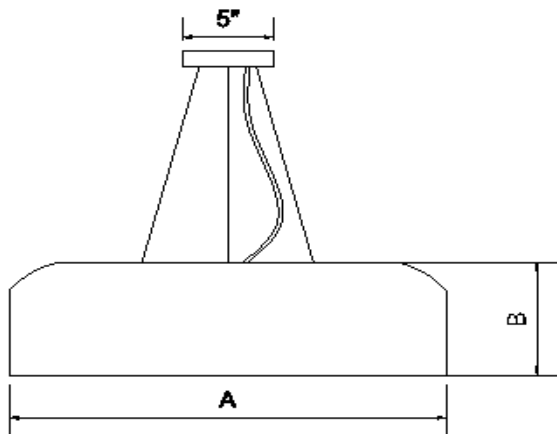

### CANOPY FINISH/ FINI DU CANOPIE

BC	Black canopy / canopie noir
WC	White canopy / canopie blanc
CUS	Specify the color code / Indiquer le code couleur

MODEL	A	B
Milena M-08	8"	3"
Milena M-14	14"	4"
Milena M-24	24"	5"
Milena M-30	30"	5"
Milena M-36	36"	5"